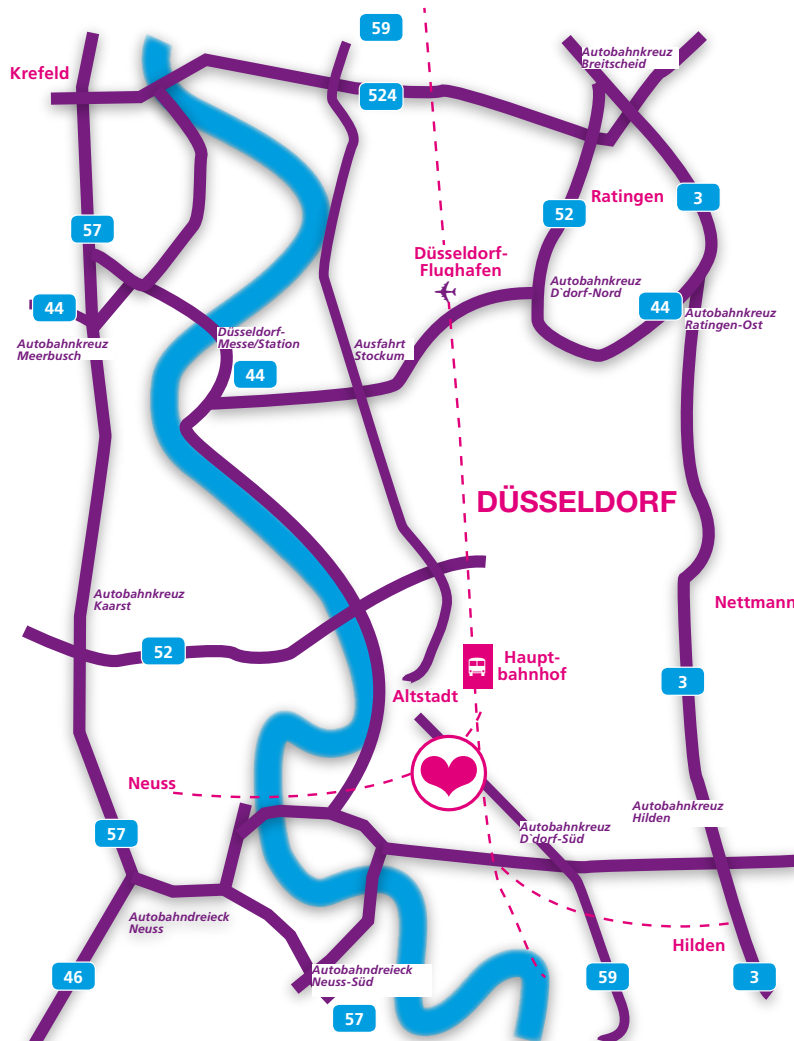

## Düsseldorf

### Anfahrt mit dem PKW

Adresse:

Düsseldorf Congress Veranstaltungsgesellschaft mbH  
Siegburger Straße 15  
40591 Düsseldorf

- **A 46** aus Richtung Wuppertal Fahrtrichtung Düsseldorf-Neuss, Ausfahrt Wersten (1. Ausfahrt im Tunnel) bis zur Ampel, dann rechts, nach ca. 2 km PHILIPSHALLE auf linker Seite.
- **A 46** aus Richtung Neuss Fahrtrichtung Wuppertal, Ausfahrt Wersten/Oberbilk, Ampel links Fahrtrichtung Oberbilk, nach ca. 2 km PHILIPSHALLE auf linker Seite.
- **A 52** aus Richtung Essen bis Ausbauende (Mörsenbroicher Ei / ARAG-Hochhaus), Ausbauende links, 2. Möglichkeit nach rechts abbiegen in die Brehmstraße (Beschilderung Düsseldorf), ca. 4 - 5 km bis Oberbilk Markt (Eckgebäude links: Woolworth), dort links abbiegen in die Kölner Straße, der Straße folgen bis PHILIPSHALLE.
- **A 57** aus Richtung Krefeld Fahrtrichtung Köln, wechseln auf die A 46 Richtung Wuppertal, Ausfahrt Oberbilk / Wersten, Ampel links Fahrtrichtung Oberbilk, nach ca. 2 km PHILIPSHALLE auf linker Seite.
- **A 57** aus Richtung Köln Fahrtrichtung Düsseldorf / Krefeld, wechseln auf die A 46 Richtung Wuppertal, Ausfahrt Oberbilk / Wersten, Ampel links Fahrtrichtung Oberbilk, nach ca. 2 km PHILIPSHALLE auf linker Seite.
- **A 59** aus Richtung Köln / Leverkusen bis Autobahnkreuz Düsseldorf Süd. Weiterfahren auf A 46 Fahrtrichtung Düsseldorf / Neuss, dann Ausfahrt Wersten (1. Ausfahrt im Tunnel) bis zur Ampel, dann rechts, nach ca. 2 km PHILIPSHALLE auf linker Seite.
- **A 3** aus Richtung Köln oder Oberhausen bis Kreuz Hilden, dann A 46 Richtung Düsseldorf / Neuss, dann Ausfahrt Wersten (1. Ausfahrt im Tunnel) bis zur Ampel, dann rechts, nach ca. 2 km PHILIPSHALLE auf linker Seite.