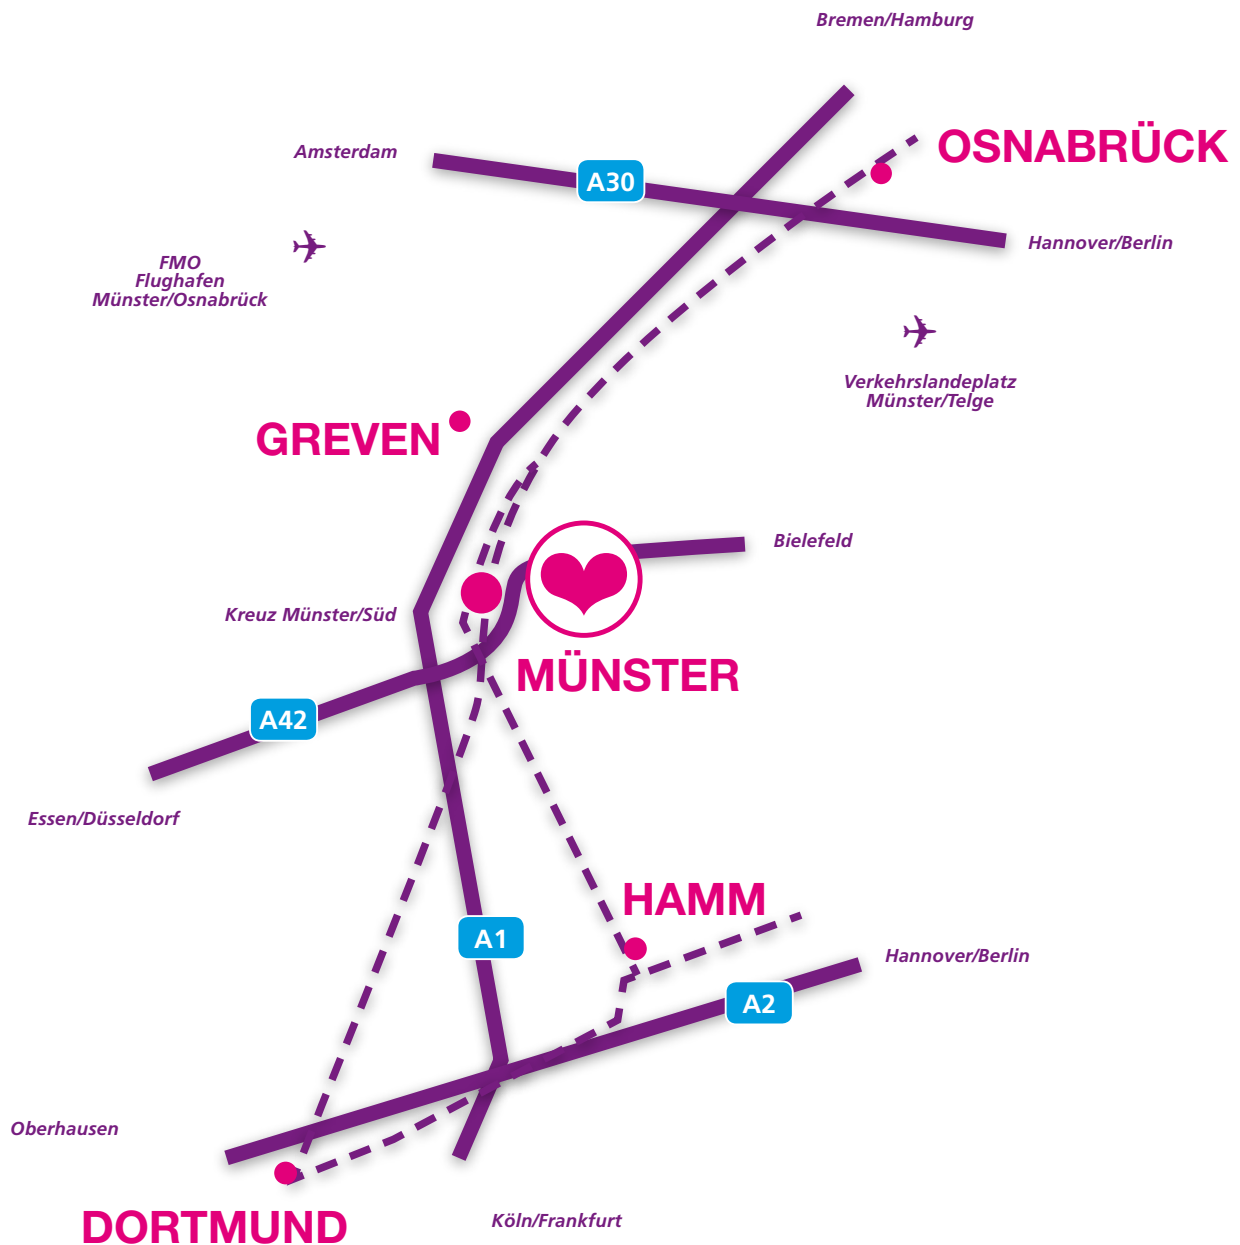

Hochzeitstage 2010

Münster

Anfahrt mit dem PKW

Adresse:

Messe und Congress Centrum
Halle Münsterland GmbH
Albersloher Weg 32
48155 Münster

Das Messe und Congress Centrum Halle Münsterland liegt verkehrstechnisch sehr gut erreichbar (Flughafen Münster/Osnabrück in ca. 25 Autominuten; Autobahnanschluss A1 und A 43) in Münsters City.

Hochzeitstage 2010

Münster

Anfahrt mit den öffentlichen Verkehrsmitteln

In Münster sind die Wege kurz. Gute Straßen- und Busverbindungen gewährleisten die problemlose Anreise. Bis zur City sind es nur 15 Gehminuten. Drei Buslinien (6,8 und 17) verbinden das Messe und Congress Centrum Halle Münsterland mit dem Hauptbahnhof und der Innenstadt.